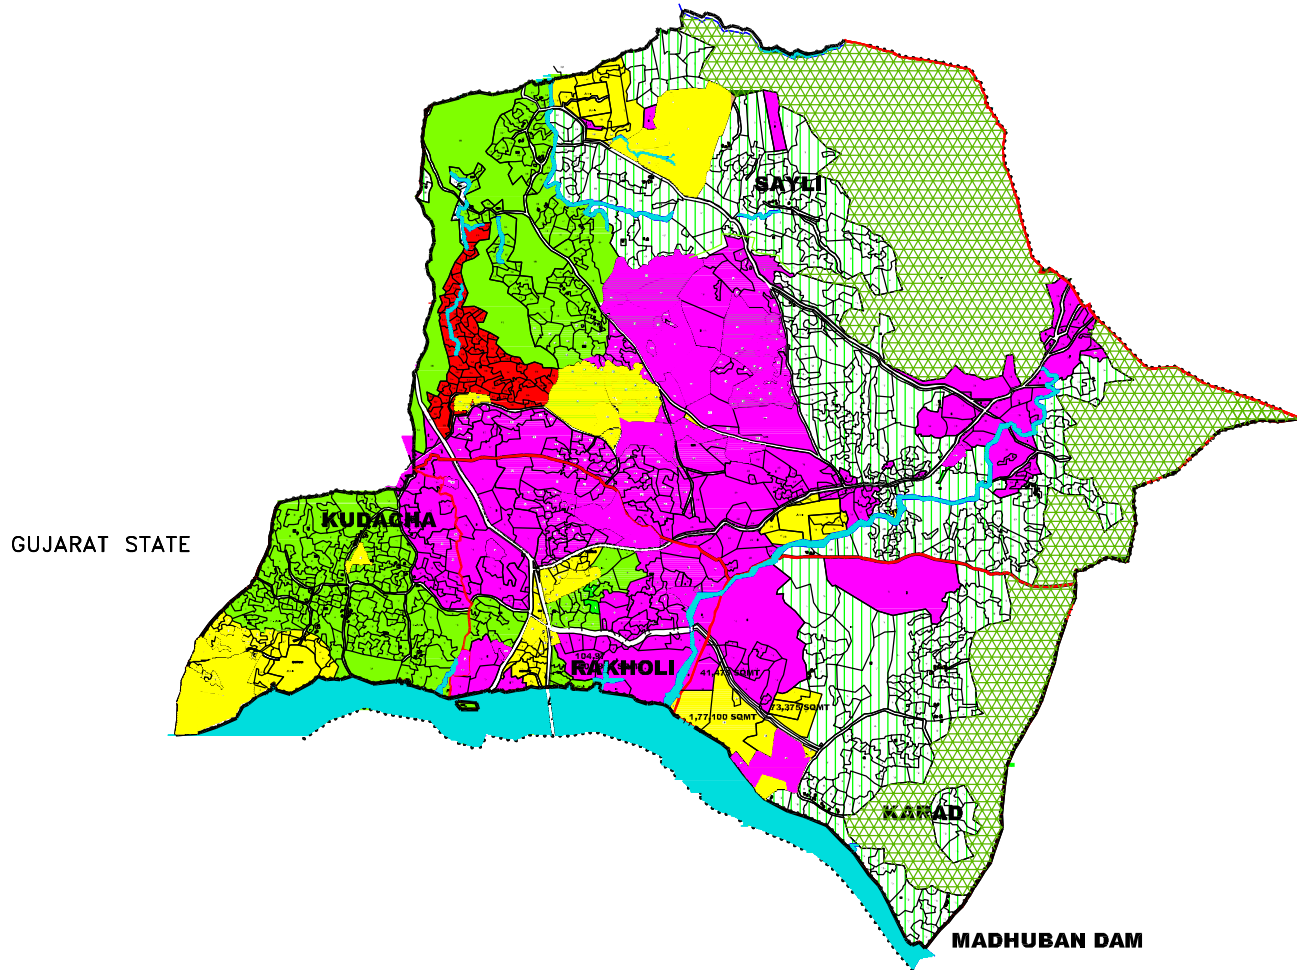

# MAP OF RAKHOLI PATELAD

1 Cm = 200.00 m.

PLOTTED SCALE 1:5,000