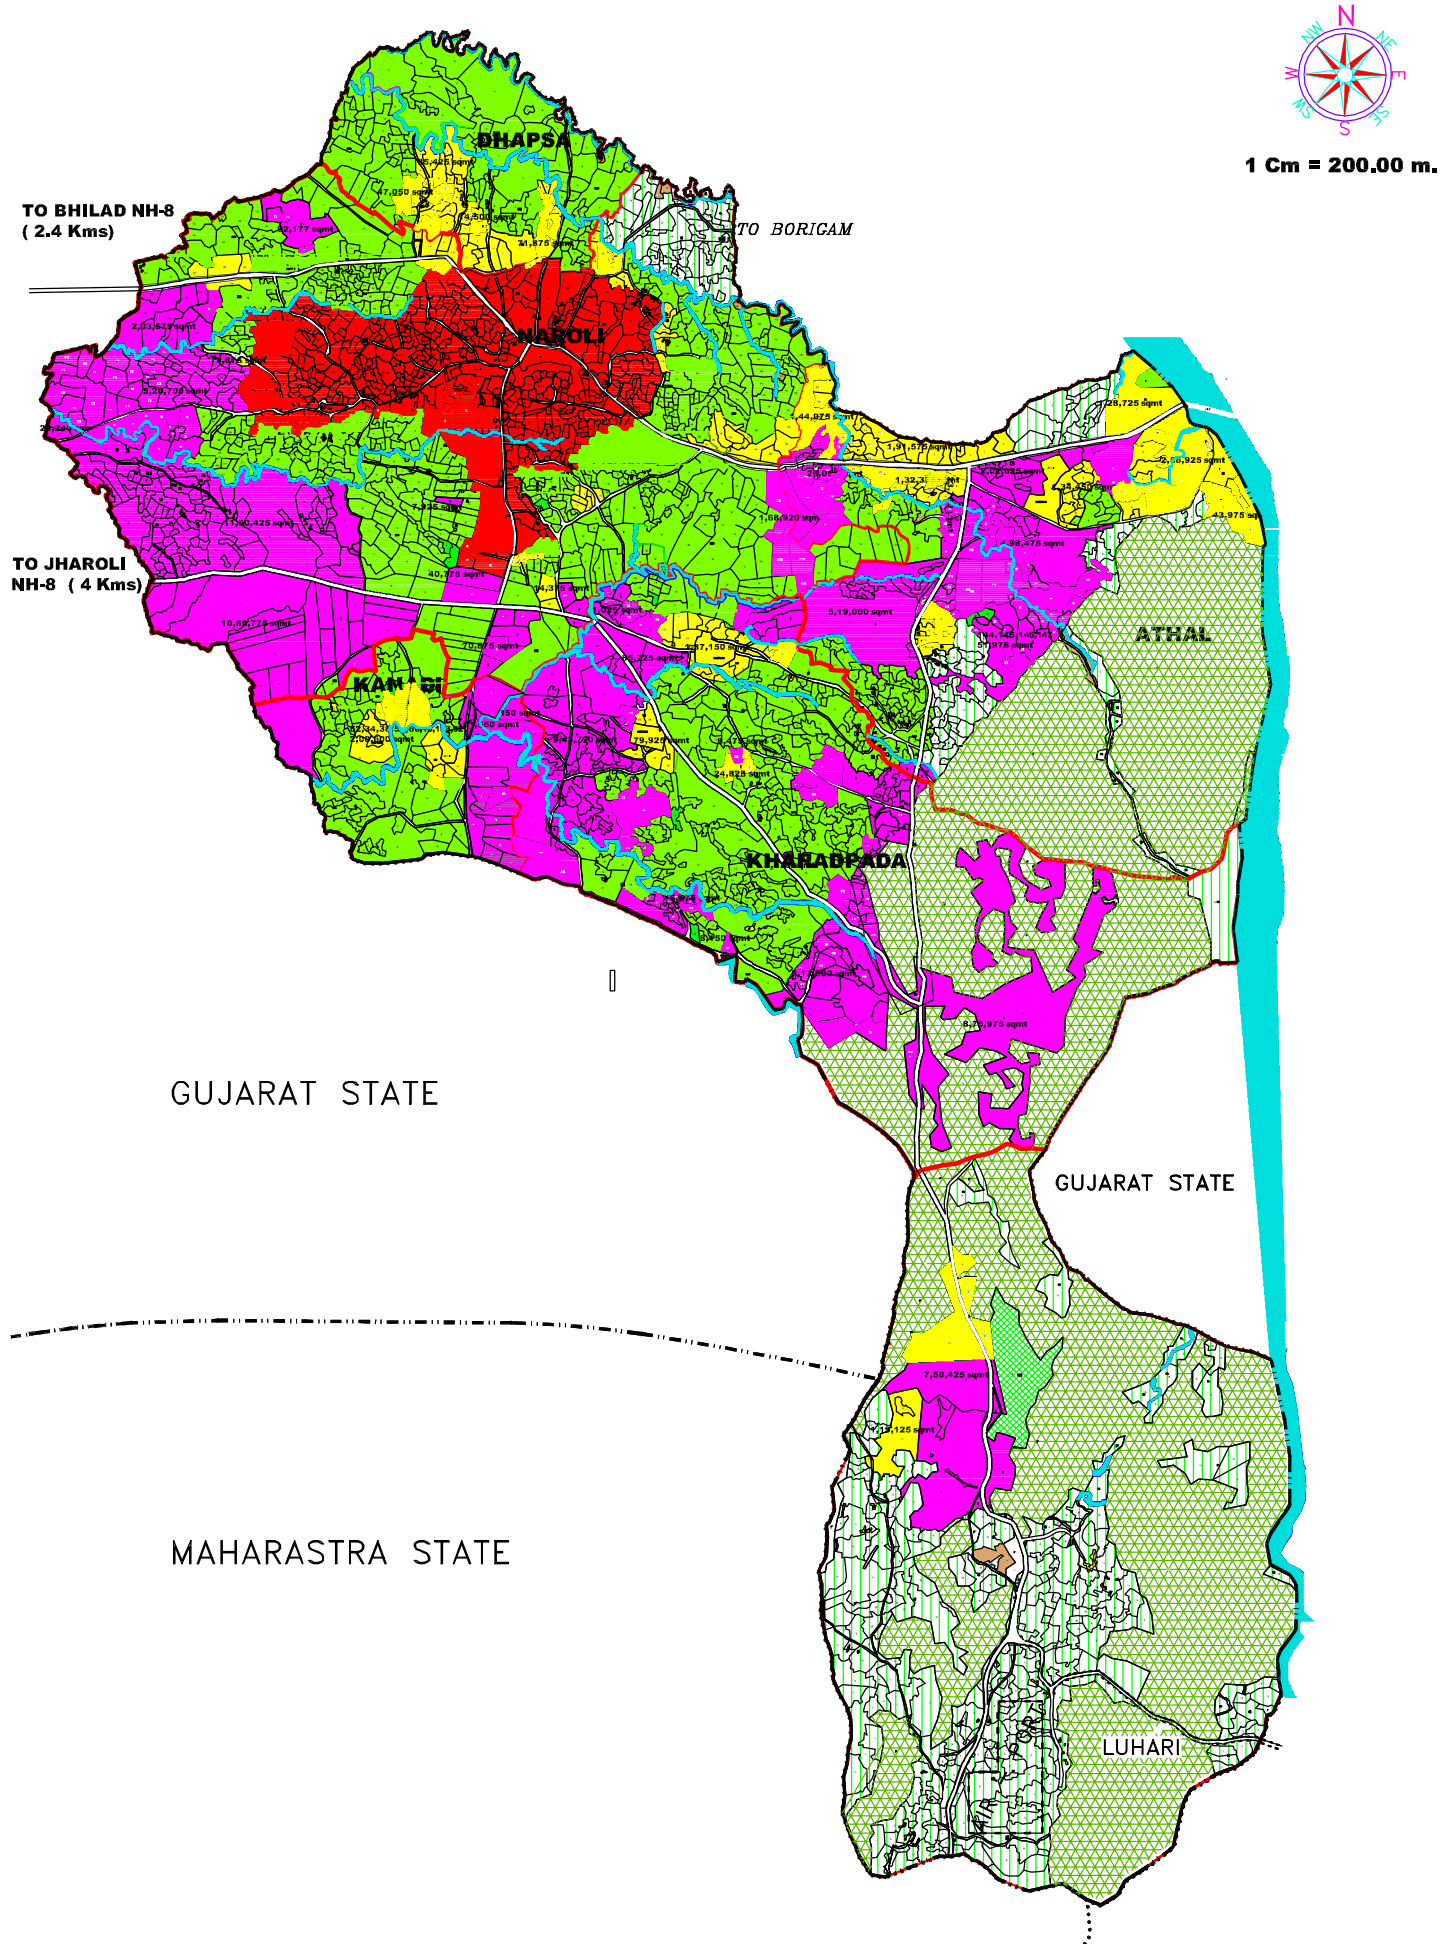

MAP OF NAROLI PATELAD

PLOTTED SCALE 1:5,000

0 50 100 150 M.