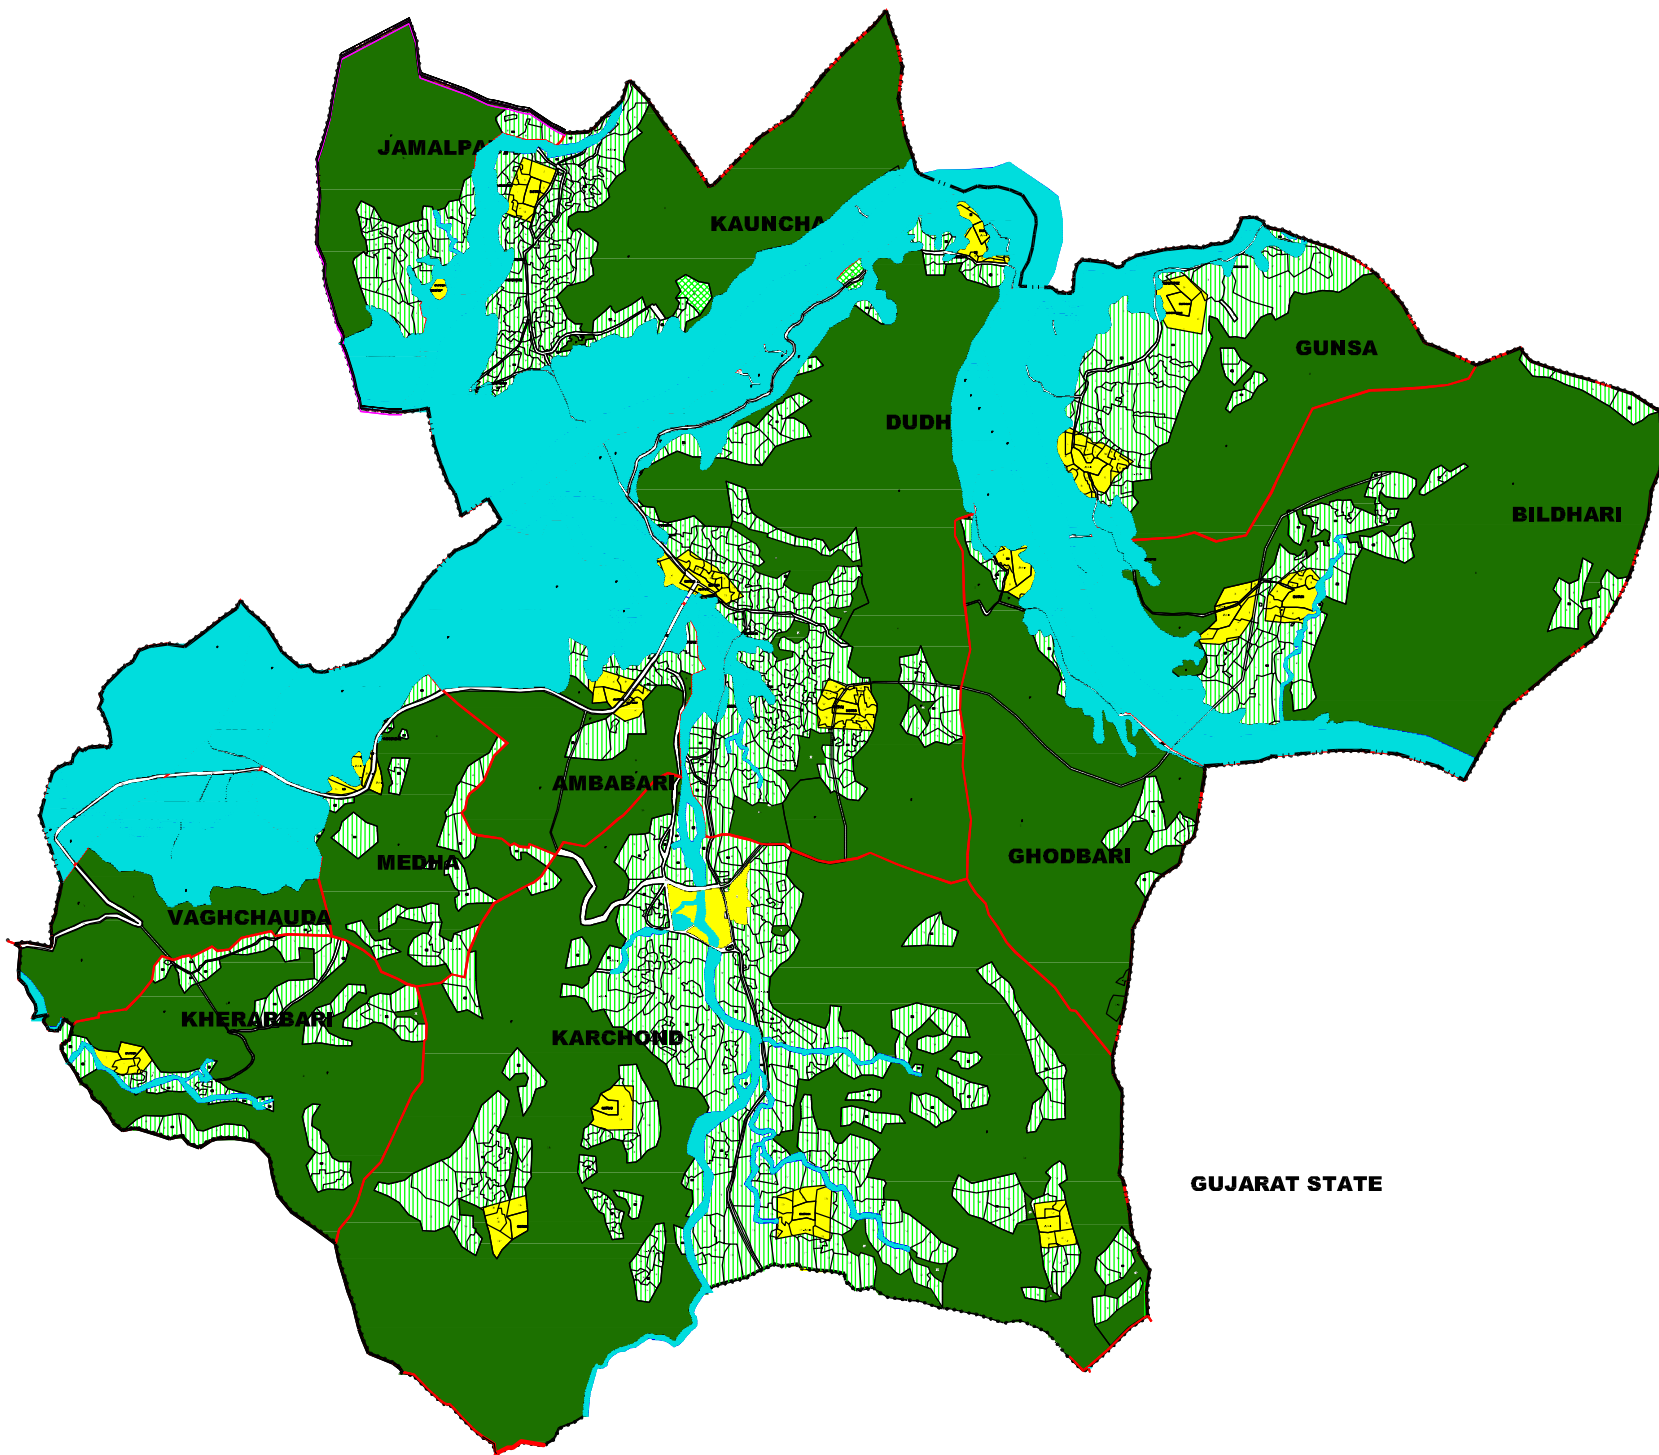

# MAP OF DUDHNI PATELAD

1 Cm = 200.00 m.

PLOTTED SCALE 1:5,000	
0 50 100 150 M.	